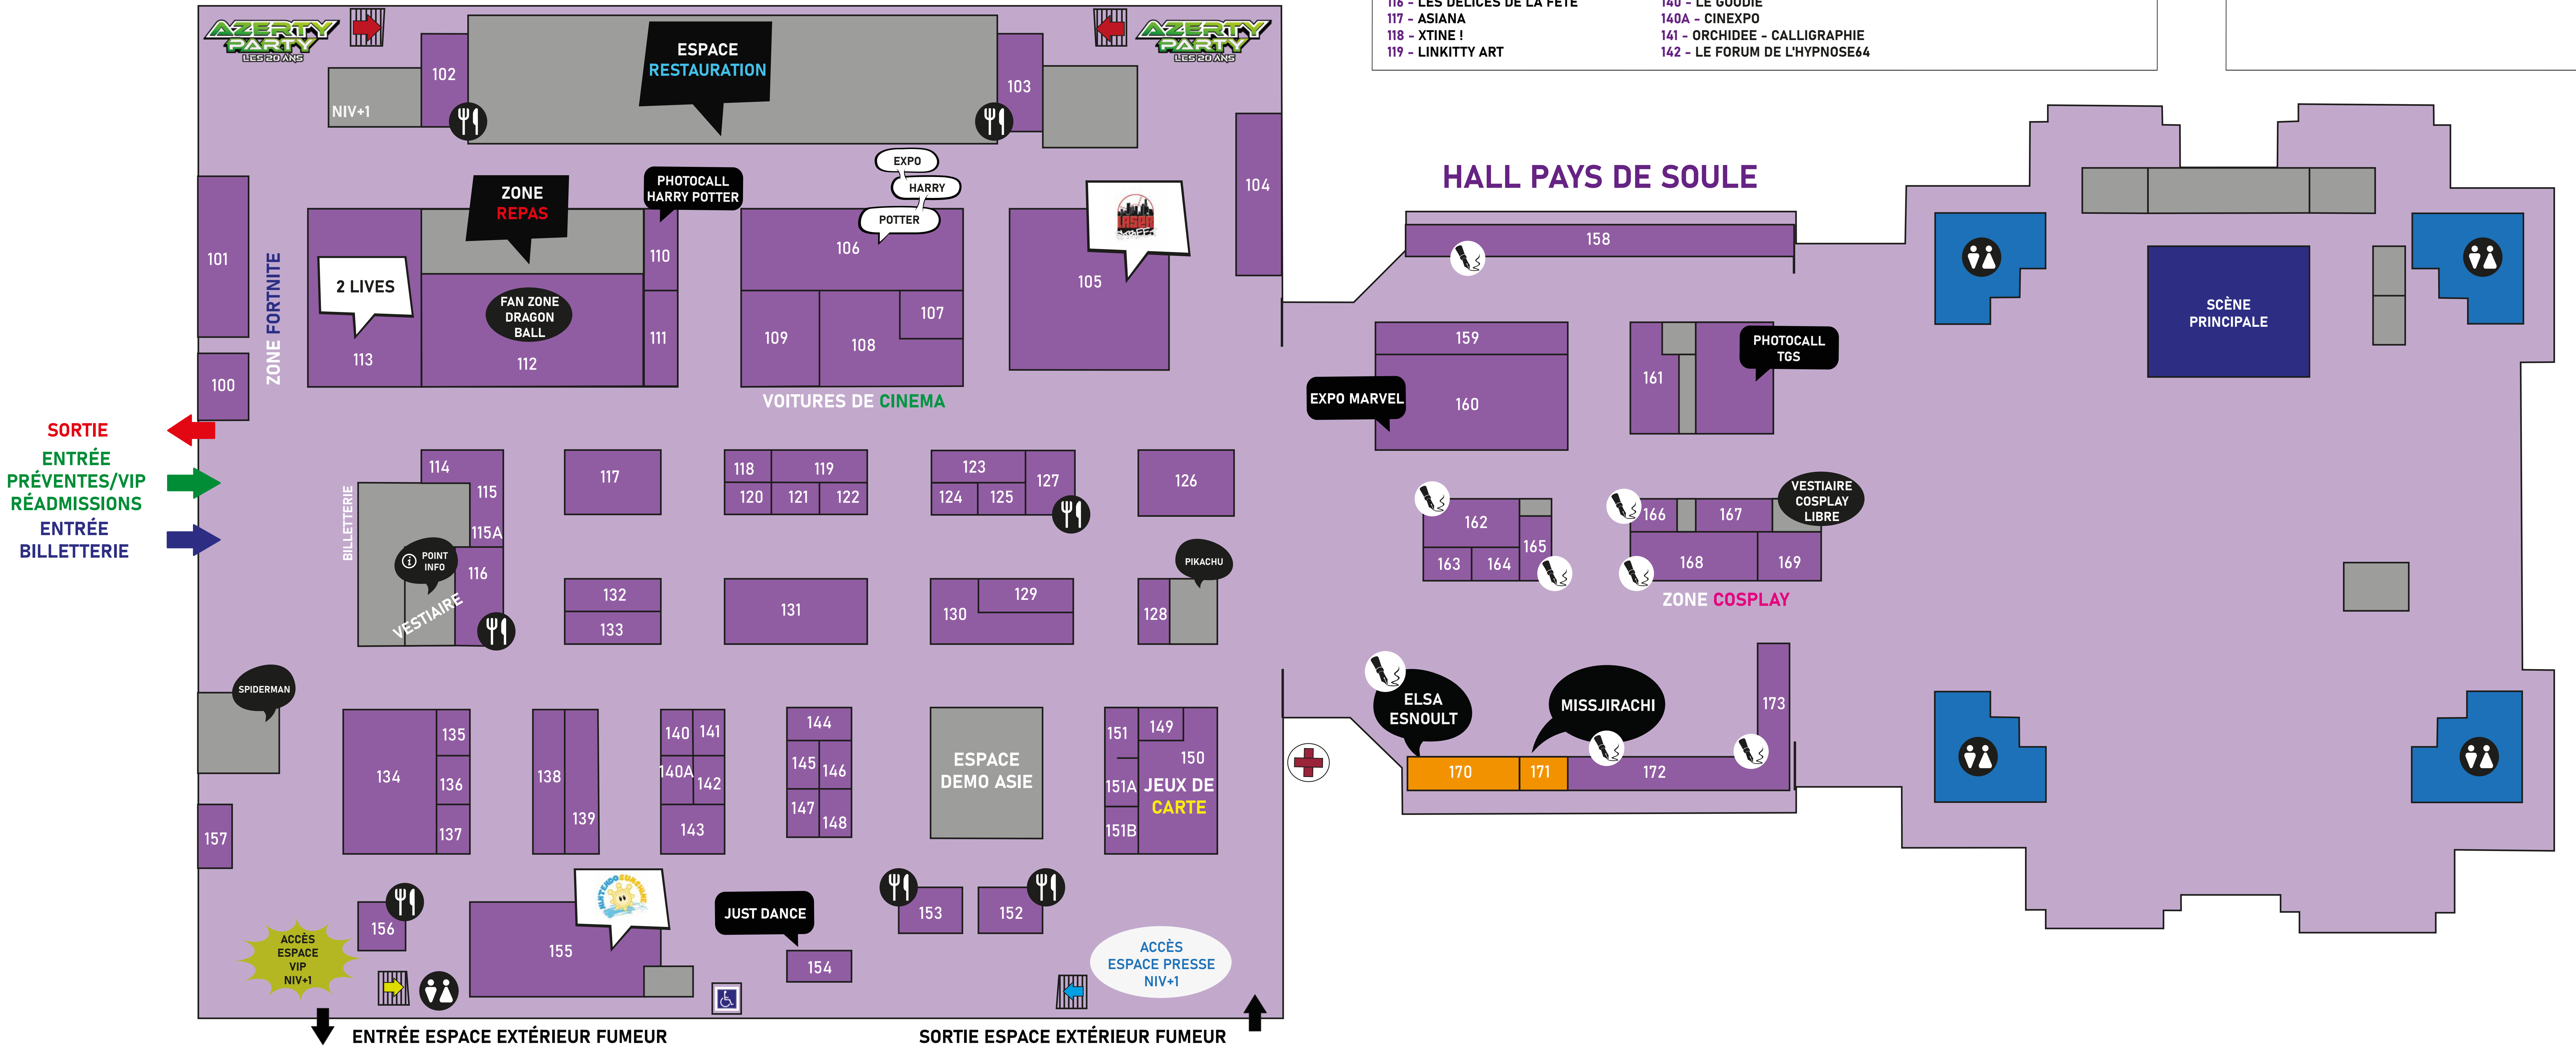

HALL PAYS DE SOULE

- 158 - LE PONT DES ARTS
- 159 - PYRENEES MANGA
- 160 - SILVER DRAGON - EXPO MARVEL
- 161 - ANATEN
- 162 - NOOB
- 163 - EDITIONS DRAC'ART
- 164 - DOSHIN EDITIONS
- 165 - GASTRONOGEEK
- 166 - M. GARCIN
- 167 - EXPO MOON BLACKSIDE
- 168 - LIGUE COSPLAY EXTRAORDINAIRE
- 169 - BULLE JAPON
- 170 - DEDICACES COMEDIENS AB / ELSA
- 171 - MISS J.
- 172 - SUDARENES EDITIONS
- 173 - AUTEURS HYPE MEDIA

- 2 LIVES - 113
- AIRSOFTONE BLACKLIST - 104
- ANATEN - 161
- ANIME-IMPORT.IT - 125
- ASIANA - 117
- ASKEW GAMING - 133
- ATELIER GD - GENERATION DISNEY - 114
- AUTEURS HYPE MEDIA - 173
- AZERTY - SIMULATEUR/VR - 101
- BUBBLE TEA - 153
- BUBBLE WAFFLE - 152
- BULLEJAPON - 169
- CINEXPO - 140A
- CHANE - 129
- CHURROS - 103
- COUCOUCIRCUS - 157
- DEDICACE ELSA ESNOULT / JLA - 170
- DIN-THAN KUNG-FU - 151
- DOSHIN EDITIONS - 164

- DUVET-CALLIGRAPHIE - 125
- ECHOPPE DREMMWEL - 136
- EDITIONS DRAC'ART - 163
- ELITE ANIMATION - VR - 134
- EXPO MOON BLACKSIDE - 167
- FANZONE DRAGONBALL - 112
- FORTNITE AVEC BRICEBRRICE - 100
- FRUITS DESHYDRATES - 127
- GASTRONOGEEK - 165
- GEEK MAKER - 138
- GENERATION DISNEY - 115
- GUNDAM STORE - 115A
- HIDEYO KANEKO - 146
- HIKARI - 131
- INDAGRAF - 123
- JESSY JUST DANCE - 154
- JEUX MAGEINN - 149
- JURASSIC JEEP - 108
- JUSTLOUI - 145

- KAIROS'LIGHT - 143
- K-2000 - 109
- KAMI-ARTS - 120
- KARATE CLUB - 151A
- LA BOUTIQUE DU DINOSAURE - 107
- LAPOSTER.FR - 130
- LASER STREET MONTPELLIER-NIMES - 105
- LE FORUM DE L'HYPNOSE64 - 142
- LE PONT DES ARTS - 158
- LIGUE COSPLAY EXTRAORDINAIRE - 168
- LEDA CORP - 137
- LE GOODIE - 140
- LES DELICES DE LA FETE - 116
- LINKITTY ART - 119
- LUDO COLLECTION - EXPO HARRY POTTER - 106
- LUDO COLLECTION - PHOTOCALL HARRY POTTER - 110
- M. GARCIN - 166
- MISS J. - 171
- MISUSHOP - 132

- NAN BO ART - 147
- NINTENDO SUNSHINE - 155
- NOOB - 162
- OKAMI NO ENKAI - 102
- ORCHIDEE - 144
- ORCHIDEE - CALLIGRAPHIE - 141
- PIERRES DE JOIELARIA - 121
- PIKASTORE - 139
- PYRENEES MANGA - 159
- SANDWICHIERIE - SNACK - 103
- SILVER DRAGON - EXPO MARVEL - 160
- STREET 24 T-SHIRT 3D - 128
- SUDARENES EDITIONS - 172
- THE ART OF JADE - 148
- TOM EVANS CREATION CA - 124
- TOURNOIS CARTES - JEUX MAGEINN - 150
- UNE FILLE A TOKYO - 122
- VESPRESSO - 156
- WHAT KENDAMA - 151B

- WIZARD GEEK - 111
- YNHO SHAMAN - 135
- XTINE! - 118
- YAYA - 126

LÉGENDE

- TOILETTES
- RESTAURATION
- DÉDICACES
- INFIRMERIE